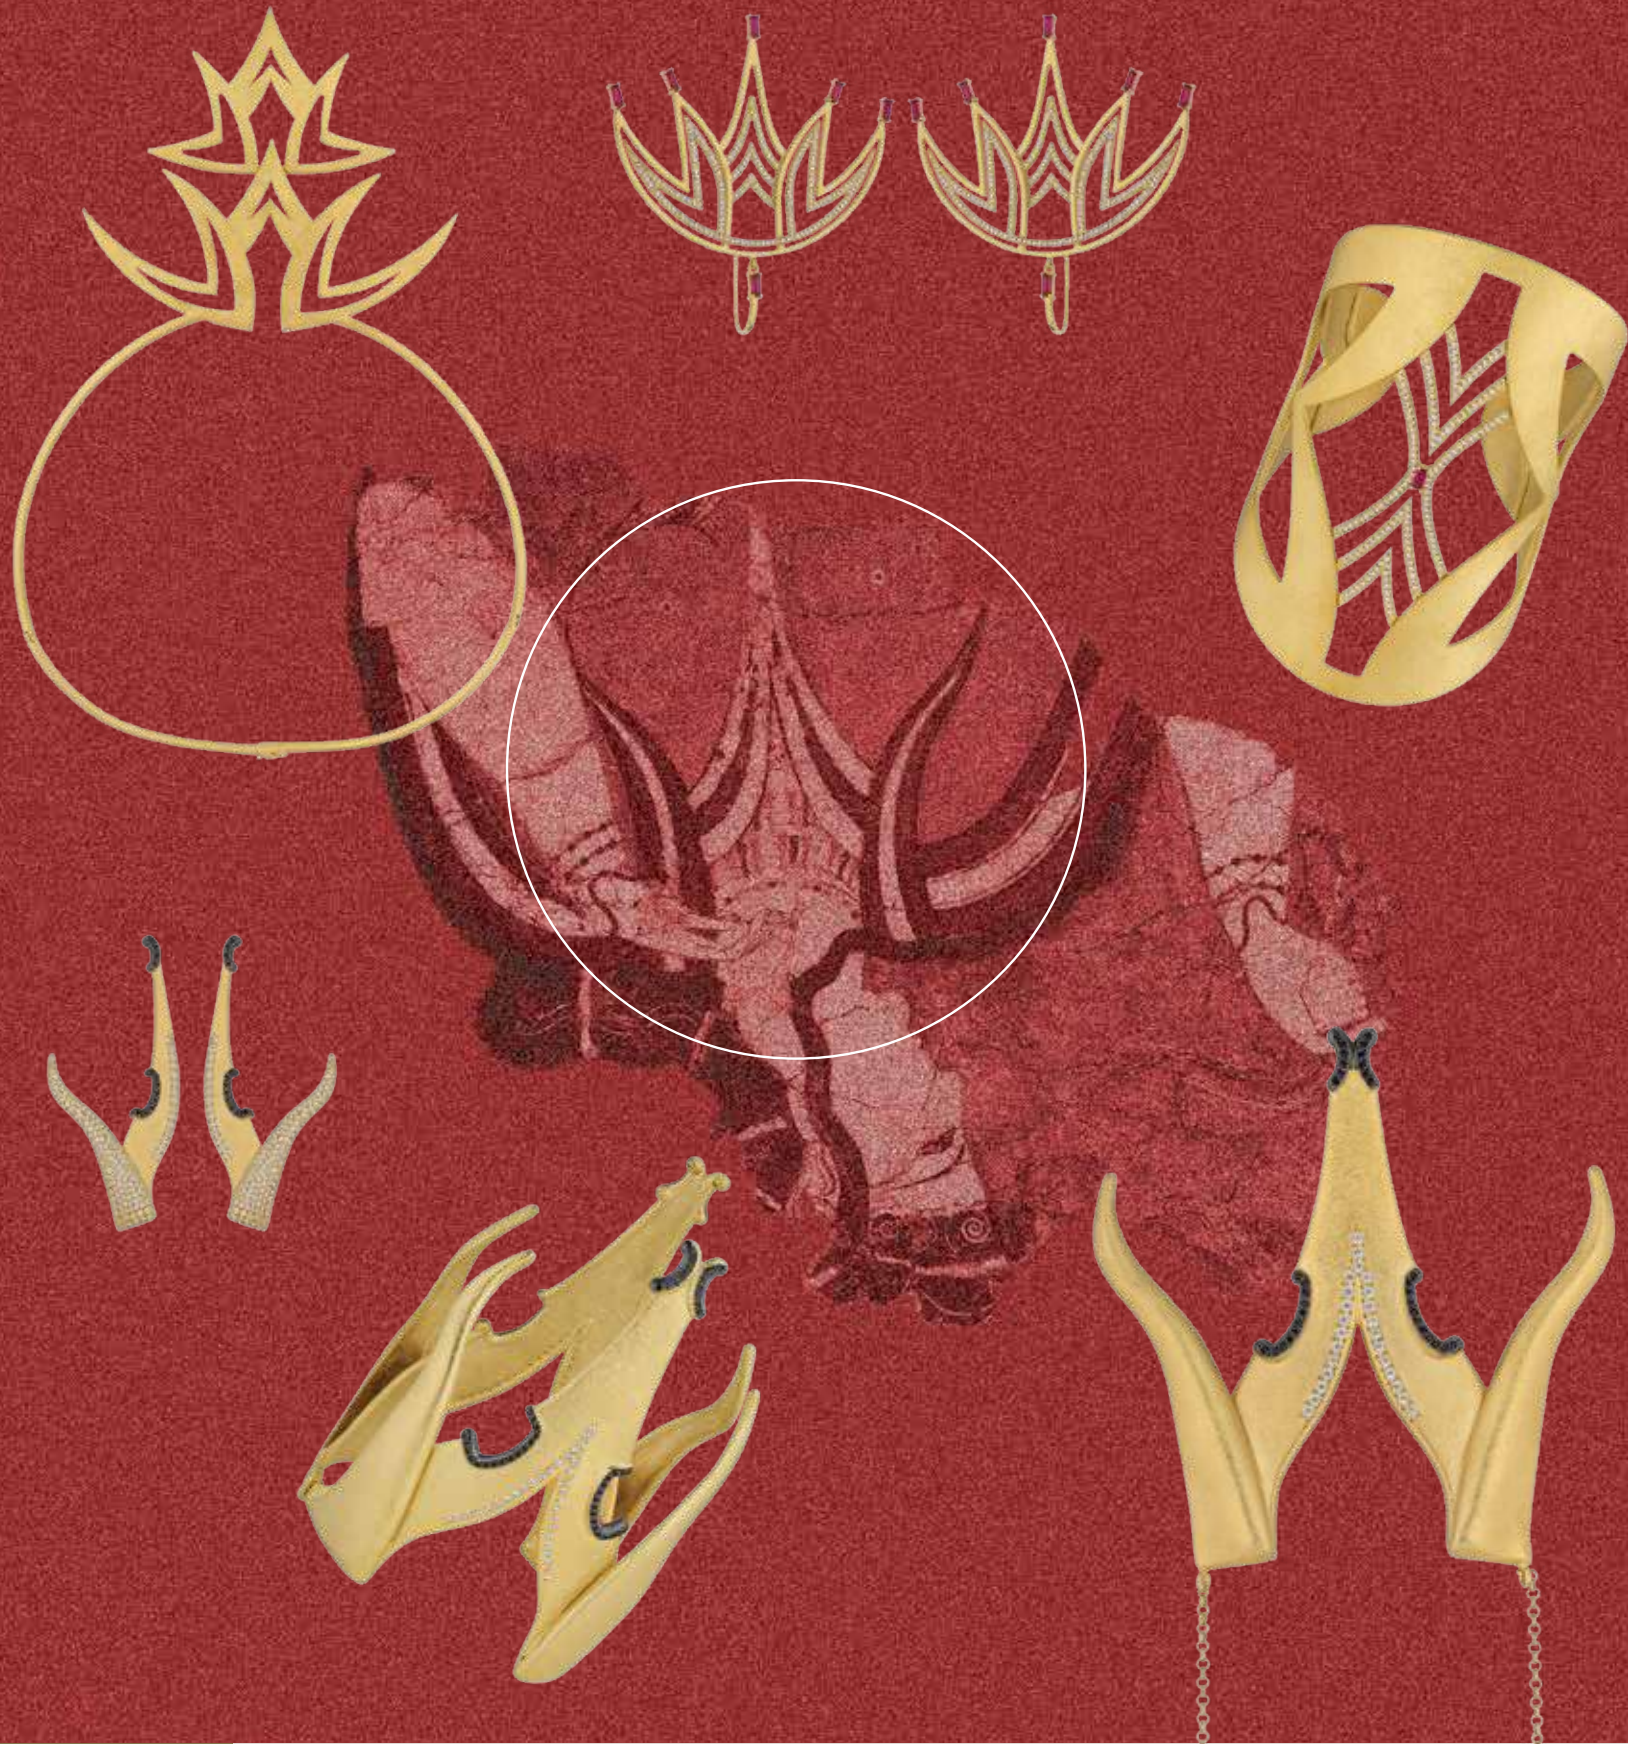

MYCENAEAN

DOUBLE FACE SWORD

BENAKI MUSEUM

ΜΟΥΣΕΙΟ ΜΠΕΝΑΚΗ

LABYRINTH
ELENA SYRAKA

20.11 - 16.12

AN EXHIBITION INSPIRED BY THE MINOAN & MYCENAEAN CULTURE,
WHICH AIMS TO SUPPORT THE BENAKI MUSEUM EDUCATIONAL
PROGRAMMES FOR AUDIENCES WITH DISABILITIES

LABYRINTH
ΕΛΕΝΑ ΣΥΡΑΚΑ

20.11 - 16.12

ΕΚΘΕΣΗ ΕΜΠΝΕΥΣΜΕΝΗ ΑΠΟ ΤΟ ΜΙΝΩΙΚΟ ΚΑΙ ΜΥΚΗΝΑΪΚΟ ΠΟΛΙΤΙΣΜΟ
ΜΕ ΣΤΟΧΟ ΤΗΝ ΕΝΙΣΧΥΣΗ ΤΩΝ ΕΚΠΑΙΔΕΥΤΙΚΩΝ ΠΡΟΓΡΑΜΜΑΤΩΝ
ΤΟΥ ΜΟΥΣΕΙΟΥ ΜΠΕΝΑΚΗ ΓΙΑ ΕΥΠΑΘΕΙΣ ΟΜΑΔΕΣ

Επιμέλεια Έκθεσης: Άρτεμις Μπαλτογιάννη / Curator: Artemis Baltoyanni

MINOTAUR

ANGEL SWORD

SNAKE GODDESS

SPHINX

DOUBLE AXE