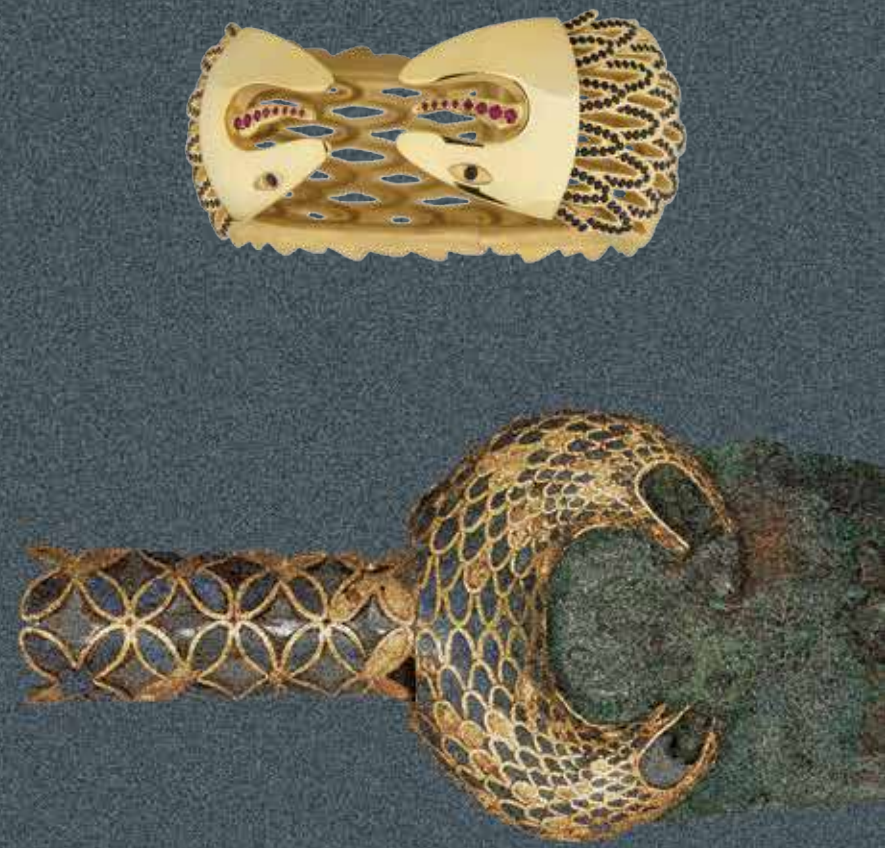

MYCENAEAN

DOUBLE FACE SWORD

BENAKI MUSEUM

ΜΟΥΣΕΙΟ ΜΠΕΝΑΚΗ

LABYRINTH
ELENA SYRAKA

20.11 - 16.12

AN EXHIBITION INSPIRED BY THE MINOAN & MYCENAEAN CULTURE,
WHICH AIMS TO SUPPORT THE BENAKI MUSEUM EDUCATIONAL
PROGRAMMES FOR AUDIENCES WITH DISABILITIES

LABYRINTH
ΕΛΕΝΑ ΣΥΡΑΚΑ

20.11 - 16.12

ΕΚΘΕΣΗ ΕΜΠΝΕΥΣΜΕΝΗ ΑΠΟ ΤΟ ΜΙΝΩΙΚΟ ΚΑΙ ΜΥΚΗΝΑΪΚΟ ΠΟΛΙΤΙΣΜΟ
ΜΕ ΣΤΟΧΟ ΤΗΝ ΕΝΙΣΧΥΣΗ ΤΩΝ ΕΚΠΑΙΔΕΥΤΙΚΩΝ ΠΡΟΓΡΑΜΜΑΤΩΝ
ΤΟΥ ΜΟΥΣΕΙΟΥ ΜΠΕΝΑΚΗ ΓΙΑ ΕΥΠΑΘΕΙΣ ΟΜΑΔΕΣ

Επιμέλεια Έκθεσης: Άρτεμις Μπαλτογιάννη / Curator: Artemis Baltoyanni

Εικαστικός: Ιωάννης Βασιλείου / Visual Artist: Ioannis Vasiliou

Φωτογράφος: Αλέξανδρος Παπανικολόπουλος / Photographer: Alexandros Papanikolopoulos

Μελέτη φωτισμού: HALO / Lighting design: HALO

MINOAN EYE

MINOTAUR

ANGEL SWORD

SNAKE GODDESS

SPHINX

DOUBLE AXE